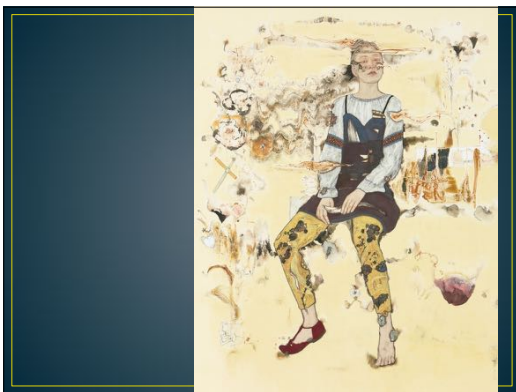

# 當代人物畫賞析

廖瑞芬 教授 講授

有現代感嗎？

• 夜明けの地  
• 日本美術院賞

北田克己

北田克己

- 第95回院展出品
- 「月の導者」
- 2010年
- 100号変形

國司華子

宮北千織