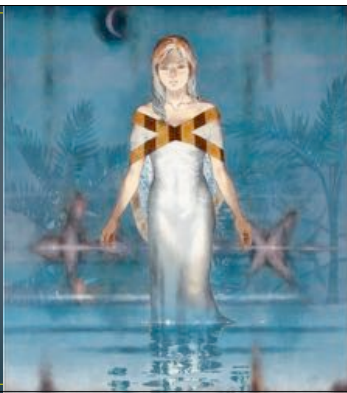

# 當代人物畫賞析

廖瑞芬 教授 講授

有現代感嗎？

• 夜明けの地  
• 日本美術院賞

北田克己

北田克己

- 第95回院展出品
- 「月の導者」
- 2010年
- 100号変形

國司華子

宮北千織