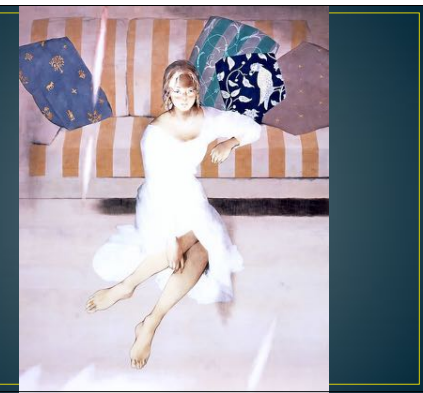

# 當代人物畫賞析

廖瑞芬 教授 講授

有現代感嗎？

• 夜明けの地  
• 日本美術院賞

北田克己

北田克己

- 第95回院展出品
- 「月の導者」
- 2010年
- 100号変形

國司華子